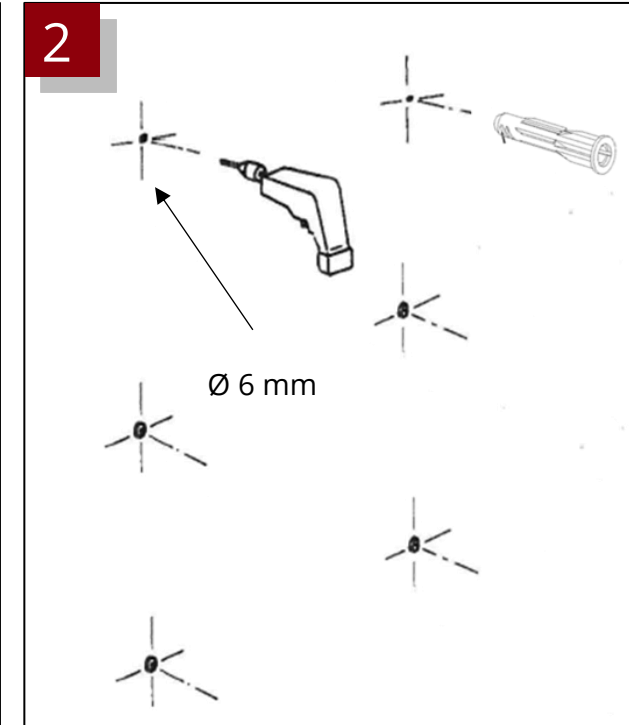

# Vitrine LEAF à ouverture à l'italienne

**VANERUM**  
an i3-Technologies company

**ATTENTION :** L'assemblage et l'installation de ce produit doivent respecter les instructions ci-jointes et être effectués par une personne compétente. Cette personne devra contrôler que le mur est adapté à la pose et que les éléments de fixation supportent les efforts générés. Toute installation incorrecte peut engendrer une chute du produit ou une usure prématurée des éléments mécanique.