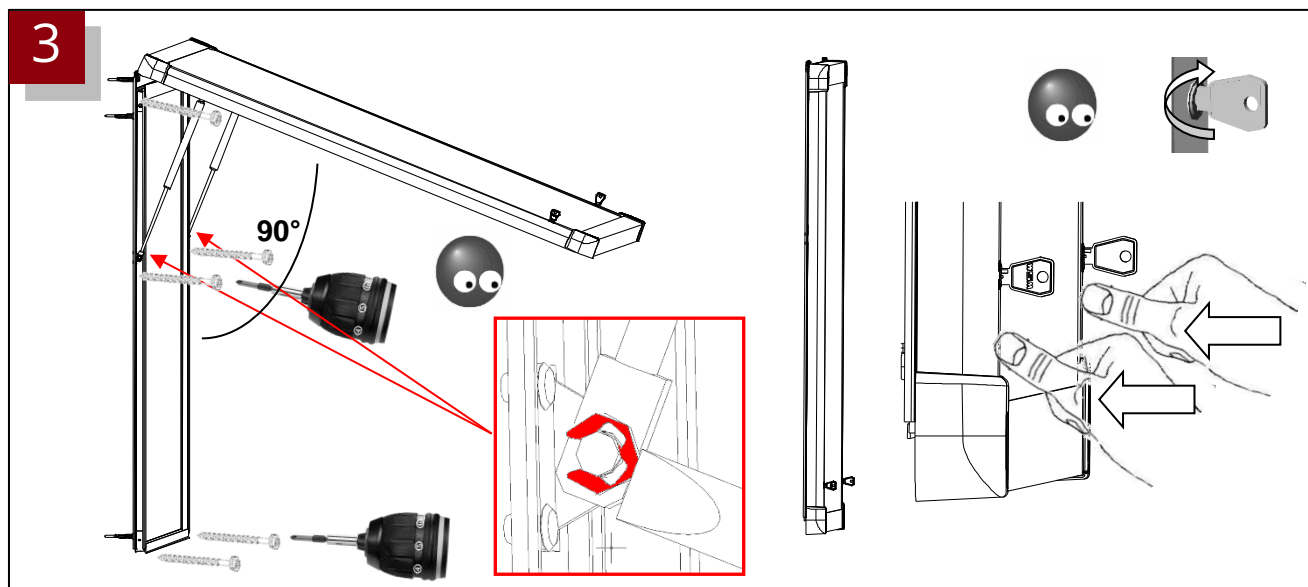

# Vitrine LEAF à ouverture à l'italienne

**VANERUM**  
an i3-Technologies company

**ATTENTION :** L'assemblage et l'installation de ce produit doivent respecter les instructions ci-jointes et être effectués par une personne compétente. Cette personne devra contrôler que le mur est adapté à la pose et que les éléments de fixation supportent les efforts générés. Toute installation incorrecte peut engendrer une chute du produit ou une usure prématurée des éléments mécanique.